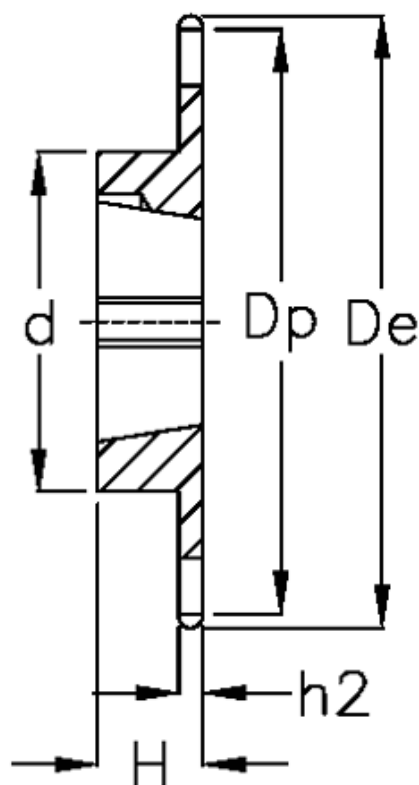

Varenummer: 616031008025  
Beskrivelse: Bøsningshjul 16 B-1 Z=25 simplex  
for bøsning 2517

## Mål

Antal tænder	= 25
C	= 2.5
d	= 110
De	= 213.5
Dp	= 202.66
For bøsning	= 2517
For kædebetegnelse	= 16 B-1
For kæde størrelse	= 1" x 17,02 mm

H	= 45
h1	= 16.2
Materiale	= Stål